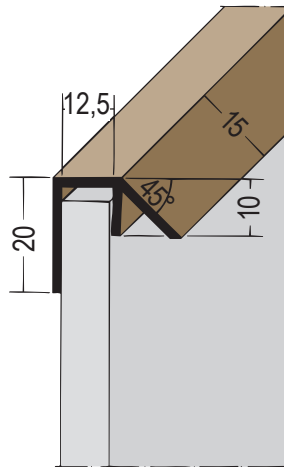

Produktdatenblatt

Stand: 13.11.2021 | 17:47

ART.-NR. 3589

Bezeichnung	Regenabweisprofil PVC 12,5 mm
Beschreibung	Das PROTEKTOR Regenabweisprofil aus PVC bildet eine Tropfkante im Fassadenabschluss. Geeignet für Fassadenbekleidungen bis 12,5 mm.
Produktbereich	Vorhangfassade
Produktkategorie	An- und Abschlussprofile Einfassprofile
Werkstoff	PVC-U
Materialdicke	1,5 mm
Produktlänge	250,0 cm
Öffnungsmaß	12,5 mm
Produktfarbe	10, weiß
Verpackungseinheit	20 STB / 56 BUN