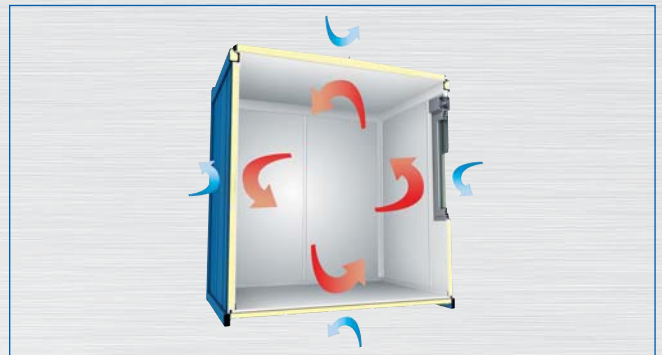

CONTAINEX – Energiesparende Optionen

Stop & Go-Armatur

Spülkasten mit Sparfunktion

Bewegungsmelder für Licht

Hygrostatisch gesteuerter Ventilator

Fenster mit Gasfüllung

Diverse Sonderisierungen*

* Details siehe Infoblatt Isolationsvarianten